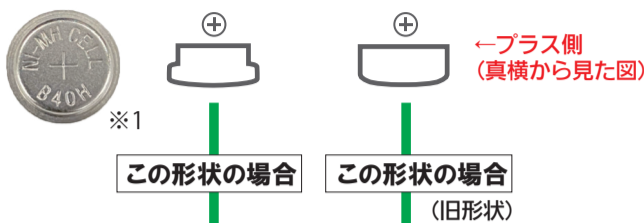

ソーラーテール用交換電池 (GP40BVH) をお求めの皆様へ。

※同じ品番の電池でも形状が異なり使用できない場合があります。  
ご購入の前に下記内容をご確認ください。

①まず、今お使いの電池の **形状** をご確認ください。

※1  
この形状の場合  
ご使用いただけます。

※1  
この形状の場合 (旧形状)  
②プラス側にある刻印のメーカー名を  
ご確認ください。

※1  
TROILY  
の文字がある  
【TRQNB40 (H)】  
【TRQNH40】

※1  
ご使用いただけます。

※1  
GP  
の文字がある  
【GP40BVH】

※1  
③お使いのテールライトの形状を  
ご確認ください。

※1 メーカーの都合により  
デザイン・品番等が  
変更される場合があります。

電池蓋→  
画像の製品の場合  
(電池蓋部分が黒色)

※1  
ご使用いただける  
場合がありますので  
Hapysonのフリーダイヤル  
またはメールにて  
ご相談ください。