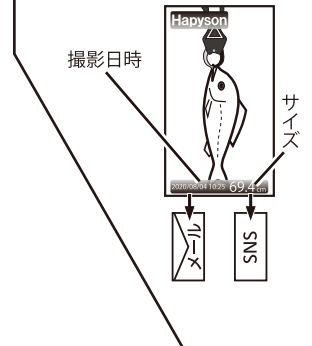

紙:白紙

📄:バック

>PET<

釣り計測アプリのダウンロード

- iPhone 端末  
App Storeからダウンロード
- Android 端末  
Google Playからダウンロード

※対応機種は、ホームページ  
(<https://hapyson.com>)で  
ご確認ください。

※アプリダウンロードは  
"釣り計測"  
"ハピソン"  
"Hapyson"  
で検索してください。

各部のなまえ

こちらからも  
ダウンロードできます。

iPhone

Android

開閉レバーの  
使いかた

■ 使用上のお願い

- ・落下などの衝撃を与えないでください。
- ・使用される際はフックなどの可動部分に指を挟まないようにご注意ください。
- ・魚をつかむときは、下あごをしっかりホールドしてください。
- ・暴れる魚に使用する場合、釣針が外れて大変危険な場合がありますのでご注意ください。
- ・ご使用後は、水洗いし保管してください。
- ・保管する場合は直射日光を避け、激しい温度差のない場所で保管してください。

計測グリップと釣り計測アプリの使いかた

スマートフォンで計測グリップの計測マーカーと魚と一緒に撮影すると計測アプリで魚のサイズが計測できます。

計測した魚の写真は、そのままSNSや、メールで発信することができます。

仕様

外形寸法	約幅48mm×奥行36mm×高さ315mm
質量	約200g
最大秤量	18kg
最大計測サイズ	約100cm (計測アプリ使用時)

●アフターサービスなどについてのお問い合わせは、お買い上げの販売店または下記お問い合わせ先にご連絡ください。