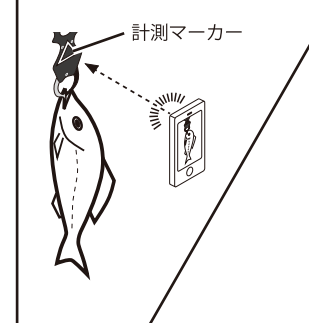

紙:白紙

📄:バック

>PET<

釣り計測アプリのダウンロード

- iPhone 端末  
App Storeからダウンロード
- Android 端末  
Google Playからダウンロード

※対応機種は、ホームページ  
(<https://hapyson.com>)で  
ご確認ください。

※アプリダウンロードは  
"釣り計測"  
"ハピソン"  
"Hapyson"  
で検索してください。

各部のなまえ

こちらからも  
ダウンロードできます。

iPhone

Android

開閉レバーの  
使いかた

■ 使用上のお願い

- ・落下などの衝撃を与えないでください。
- ・使用される際はフックなどの可動部分に指を挟まないようにご注意ください。
- ・魚をつかむときは、下あごをしっかりホールドしてください。
- ・暴れる魚に使用する場合、釣針が外れて大変危険な場合がありますのでご注意ください。
- ・ご使用後は、水洗いし保管してください。
- ・保管する場合は直射日光を避け、激しい温度差のない場所で保管してください。

計測グリップと釣り計測アプリの使いかた

スマートフォンで計測グリップの計測マーカーと魚と一緒に撮影すると計測アプリで魚のサイズが計測できます。

計測した魚の写真は、そのままSNSや、メールで発信することができます。

仕様

外形寸法	約幅48mm×奥行36mm×高さ315mm
質量	約200g
最大秤量	18kg
最大計測サイズ	約100cm (計測アプリ使用時)

●アフターサービスなどについてのお問い合わせは、お買い上げの販売店または下記お問い合わせ先にご連絡ください。