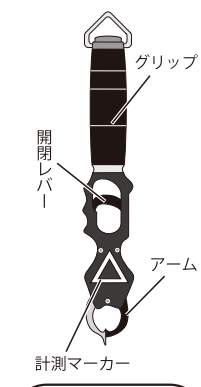

▲  
ハネ秤で重さを測定

▲  
実用新案登録済

Hapyson®

計測グリップ  
品番 YQ-810C

安全上のご注意 (必ずお守りください)

⚠️ 注意

- 幼児の手の届くところに置かない
- 魚の口をつかむ以外の目的には使用しない

🚫 守らないとけがの原因となります

紙:白紙

📄:バック

>PET<

釣り計測アプリのダウンロード

- iPhone 端末  
App Storeからダウンロード
- Android 端末  
Google Playからダウンロード

※対応機種は、ホームページ  
(<https://hapyson.com>)で  
ご確認ください。

※アプリダウンロードは  
"釣り計測"  
"ハピソン"  
"Hapyson"  
で検索してください。

各部のなまえ

こちらからも  
ダウンロードできます。

iPhone

Android

開閉レバーの  
使いかた

■ 使用上のお願い

- ・落下などの衝撃を与えないでください。
- ・使用される際はフックなどの可動部分に指を挟まないようにご注意ください。
- ・魚をつかむときは、下あごをしっかりホールドしてください。
- ・暴れる魚に使用する場合、釣針が外れて大変危険な場合がありますのでご注意ください。
- ・ご使用後は、水洗いし保管してください。
- ・保管する場合は直射日光を避け、激しい温度差のない場所で保管してください。

計測グリップと釣り計測アプリの使いかた

スマートフォンで計測グリップの計測マーカーと魚と一緒に撮影すると計測アプリで魚のサイズが計測できます。

計測した魚の写真は、そのままSNSや、メールで発信することができます。

仕様

外形寸法	約幅48mm×奥行36mm×高さ315mm
質量	約200g
最大秤量	18kg
最大計測サイズ	約100cm (計測アプリ使用時)

●アフターサービスなどについてのお問い合わせは、お買い上げの販売店または下記お問い合わせ先にご連絡ください。