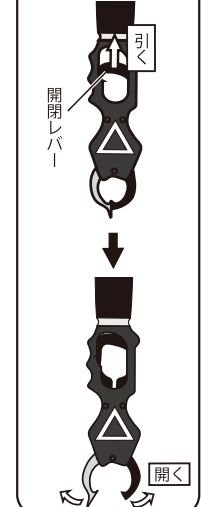

▲  
ハネ秤で重さを測定

▲  
実用新案登録済

Hapyson®

計測グリップ  
品番 YQ-810C

安全上のご注意 (必ずお守りください)

⚠️ 注意

- 幼児の手の届くところに置かない
- 魚の口をつかむ以外の目的には使用しない

🚫 守らないとけがの原因となります

紙:白紙

📄:バック

>PET<

釣り計測アプリのダウンロード

- iPhone 端末  
App Storeからダウンロード
- Android 端末  
Google Playからダウンロード

※対応機種は、ホームページ  
(<https://hapyson.com>)で  
ご確認ください。

※アプリダウンロードは  
"釣り計測"  
"ハピソン"  
"Hapyson"  
で検索してください。

各部のなまえ

こちらからも  
ダウンロードできます。

iPhone

Android

開閉レバーの  
使いかた

■ 使用上のお願い

- ・落下などの衝撃を与えないでください。
- ・使用される際はフックなどの可動部分に指を挟まないようにご注意ください。
- ・魚をつかむときは、下あごをしっかりホールドしてください。
- ・暴れる魚に使用する場合、釣針が外れて大変危険な場合がありますのでご注意ください。
- ・ご使用後は、水洗いし保管してください。
- ・保管する場合は直射日光を避け、激しい温度差のない場所で保管してください。

計測グリップと釣り計測アプリの使いかた

スマートフォンで計測グリップの計測マーカーと魚と一緒に撮影すると計測アプリで魚のサイズが計測できます。

計測した魚の写真は、そのままSNSや、メールで発信することができます。

仕様

外形寸法	約幅48mm×奥行36mm×高さ315mm
質量	約200g
最大秤量	18kg
最大計測サイズ	約100cm (計測アプリ使用時)

●アフターサービスなどについてのお問い合わせは、お買い上げの販売店または下記お問い合わせ先にご連絡ください。